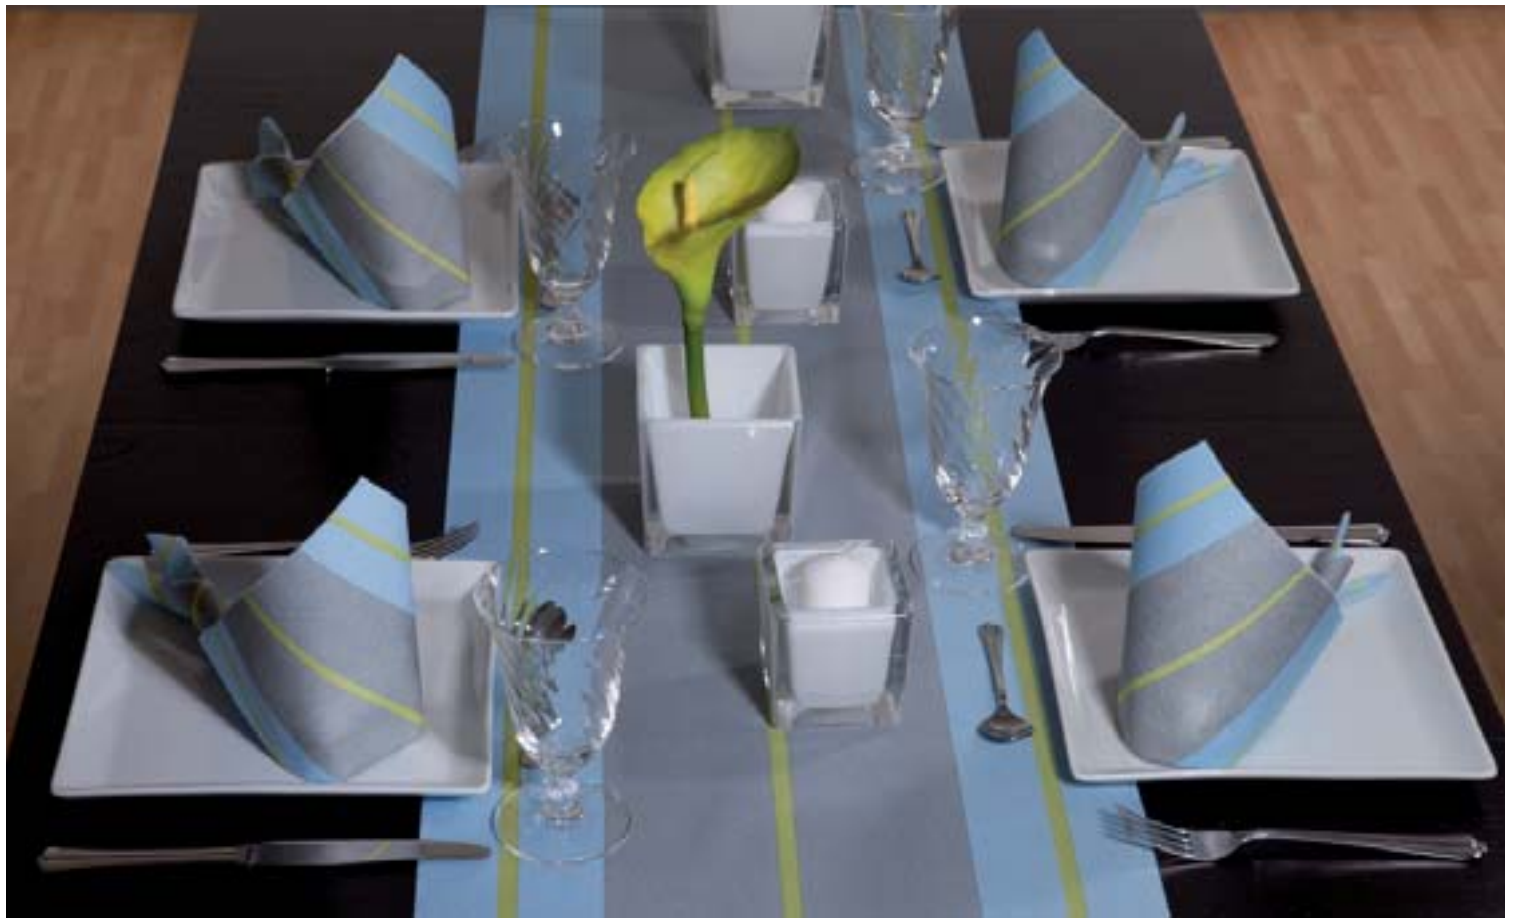

1. AIRLAI
SERVIETTEN
NAPKINS

*Simplify your life
with Mank 2012*

1.1. ORNAMENTS

Filigrane Linien auf edlem Mank Linclass-Airlaid. Hier trifft mit der neuen Optik und dem schwungvollen Design Klassik auf Moderne. Weich und nahezu übergangslos wird diese Hommage an liebgewordene Zeiten zum Botschafter des hohen Anspruchs Ihres Hauses. Ausgesuchte Farbstellungen unterstreichen diese Botschaft wirkungsvoll.