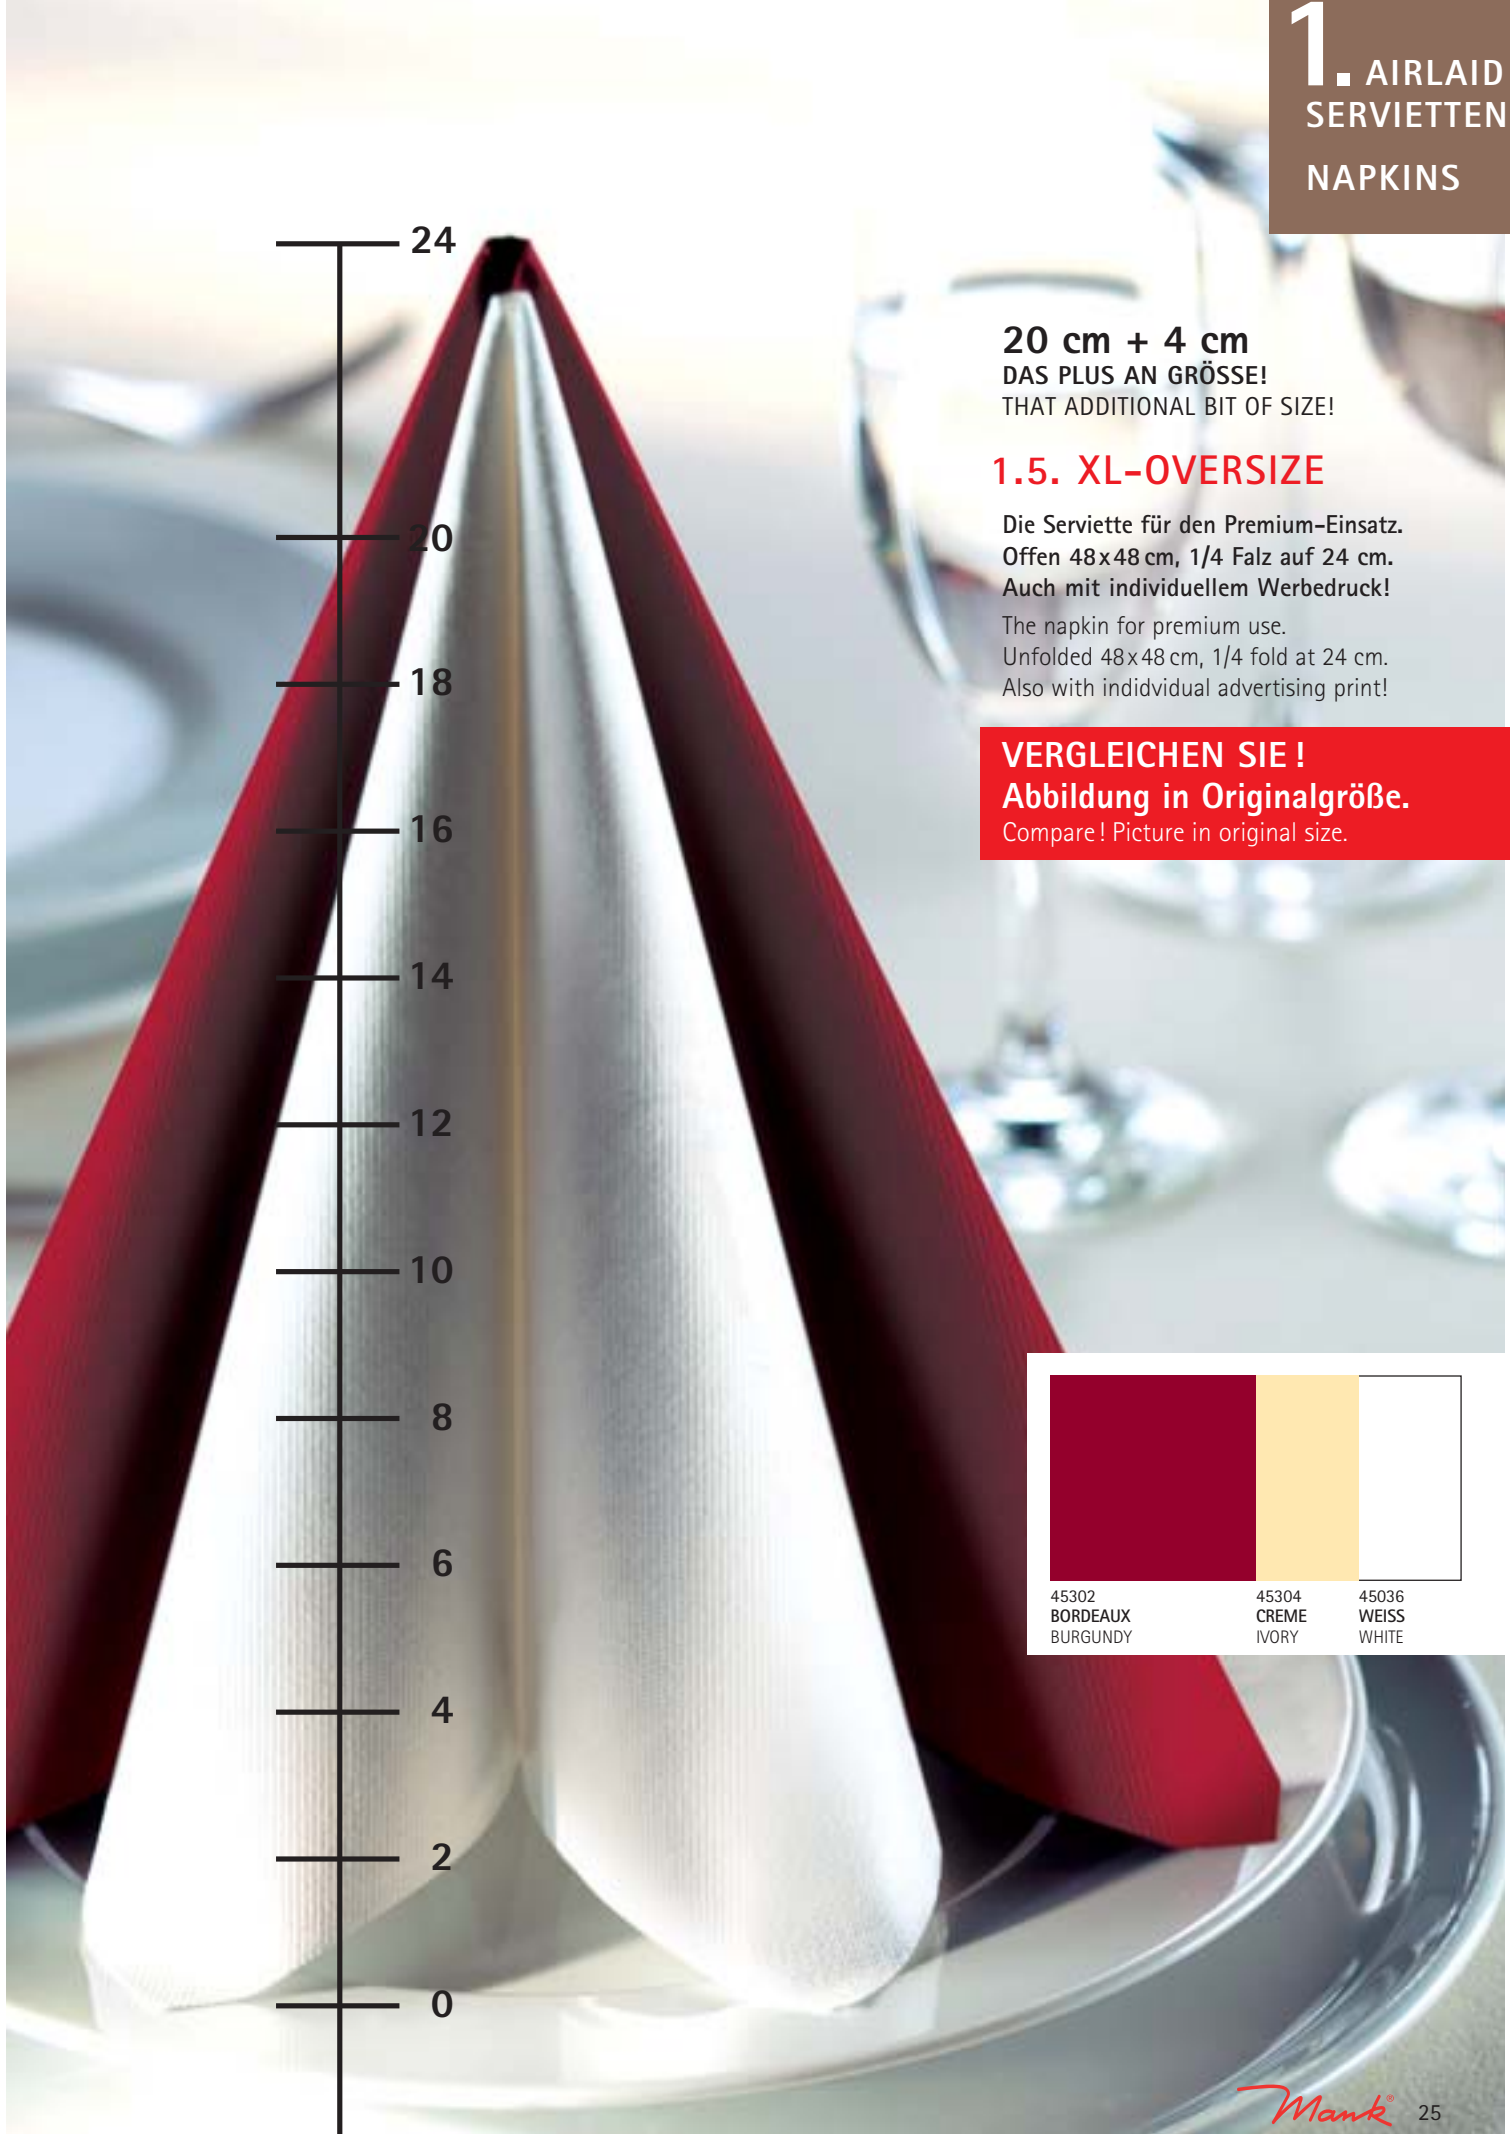

1. AIRLaid SERVIETTEN NAPKINS

20 cm + 4 cm
DAS PLUS AN GRÖSSE!
THAT ADDITIONAL BIT OF SIZE!

1.5. XL-OVERSIZE

Die Serviette für den Premium-Einsatz.
Offen 48x48 cm, 1/4 Falz auf 24 cm.
Auch mit individuellem Werbedruck!

The napkin for premium use.
Unfolded 48x48 cm, 1/4 fold at 24 cm.
Also with individual advertising print!

VERGLEICHEN SIE !
Abbildung in Originalgröße.
Compare! Picture in original size.

45302 BORDEAUX BURGUNDY	45304 CREME IVORY	45036 WEISS WHITE