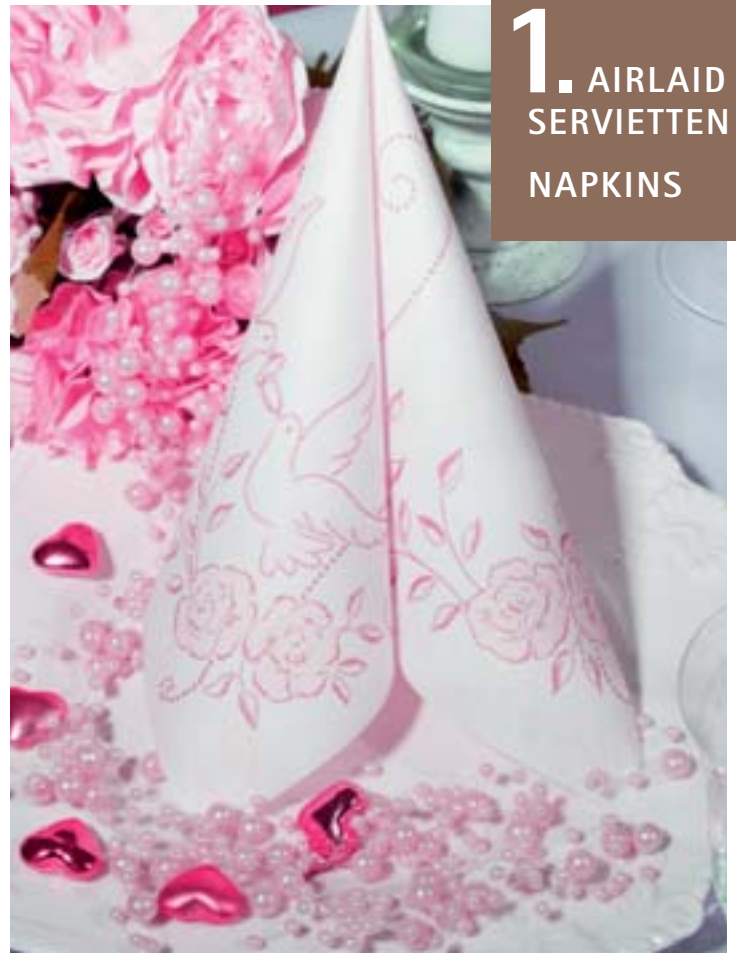

EFEURANKEN
IVY TWINE
40 x 40 cm

37761

HERBSTPOESIE
AUTUMN POETRY
40 x 24 cm

40684
GRÜN-DKL. GRÜN
GREEN-DARK GREEN

40685
TERRAKOTTA-BRAUN
TERRACOTTA-BROWN

Linclass

1. AIRLAID SERVIETTEN NAPKINS

Feste sind Geschenke des Lebens – bereiten Sie Ihren Gästen mit den edlen FESTIVAL Airlaid Servietten eine unvergesslich schöne Tafel in besonders feierlichem Rahmen. Celebrations are one of life's gifts – provide your guests with an unforgettably beautiful table in a suitable festive setting with the sophisticated Airlaid celebration napkins.